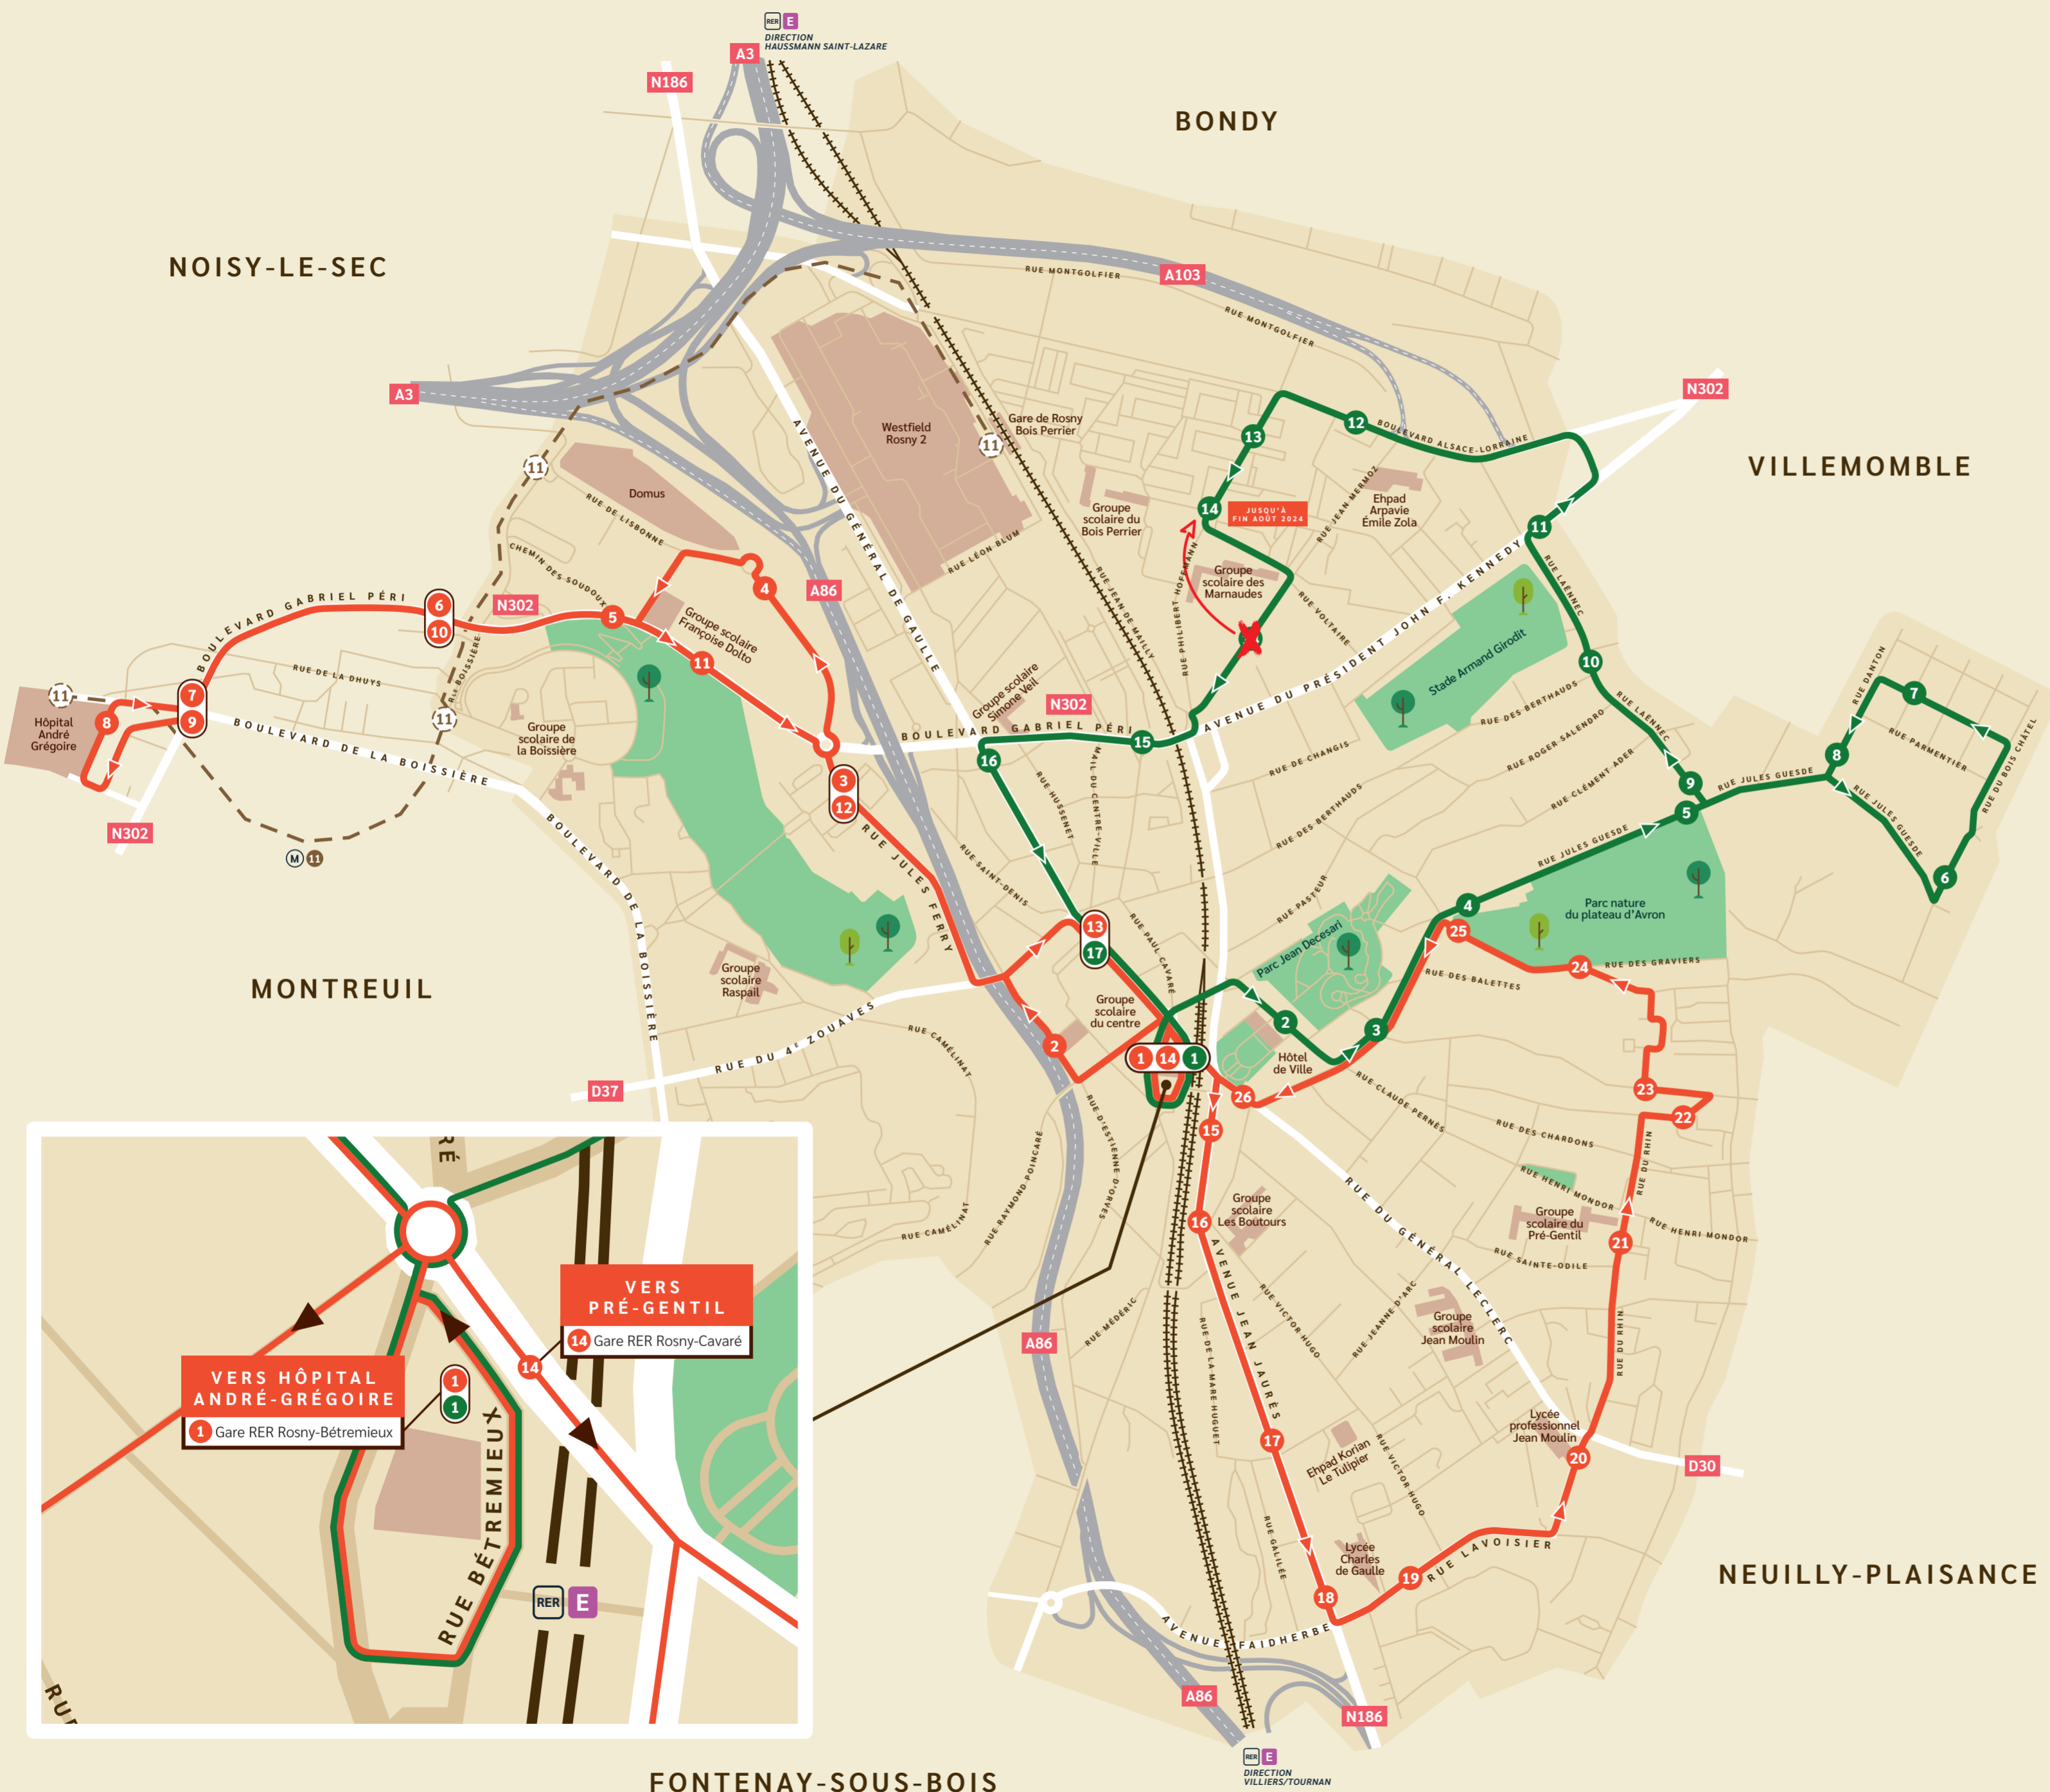

Plan du réseau TITUS

Titus 1

- 1 Gare RER Rosny-Béthremieux
- 2 Piscine
- 3 Nanteuil
- 4 Coteaux Beauclair
- 5 Chemin des Soudoux
- 6 Ruelle Boissière
- 7 La Boissière
- 8 Hôpital André Grégoire
- 9 La Boissière
- 10 Ruelle Boissière
- 11 Françoise Dolto
- 12 Nanteuil
- 13 Église de Rosny-sous-Bois
- 14 Gare RER Rosny-Cavarié
- 15 Jean-Jaurès
- 16 Marché des Boutours
- 17 Pascal
- 18 Faidherbe
- 19 Charles de Gaulle
- 20 Missak Manouchian
- 21 Sainte-Odile
- 22 Étang à l'eau
- 23 J. Duclos
- 24 Casanova
- 25 Letessier
- 26 Hôtel de Ville
- 1 Gare RER Rosny-Béthremieux

Titus 2

- 1 Gare RER Rosny-Béthremieux
- 2 Hôtel de Ville
- 3 Beaulieu
- 4 Letessier
- 5 Chemin d'Avron
- 6 Avenue de l'Ouest
- 7 J.D. d'Angers
- 8 Danton
- 9 Chemin d'Avron
- 10 Berthauds
- 11 11 Novembre
- 12 Les Marnaudes
- 13 Alsace-Lorraine
- 14 Bois-Perrier Sud
- 15 Van Derheyden
- 16 De Gaulle - Péri
- 17 Église de Rosny-sous-Bois
- 1 Gare RER Rosny-Béthremieux