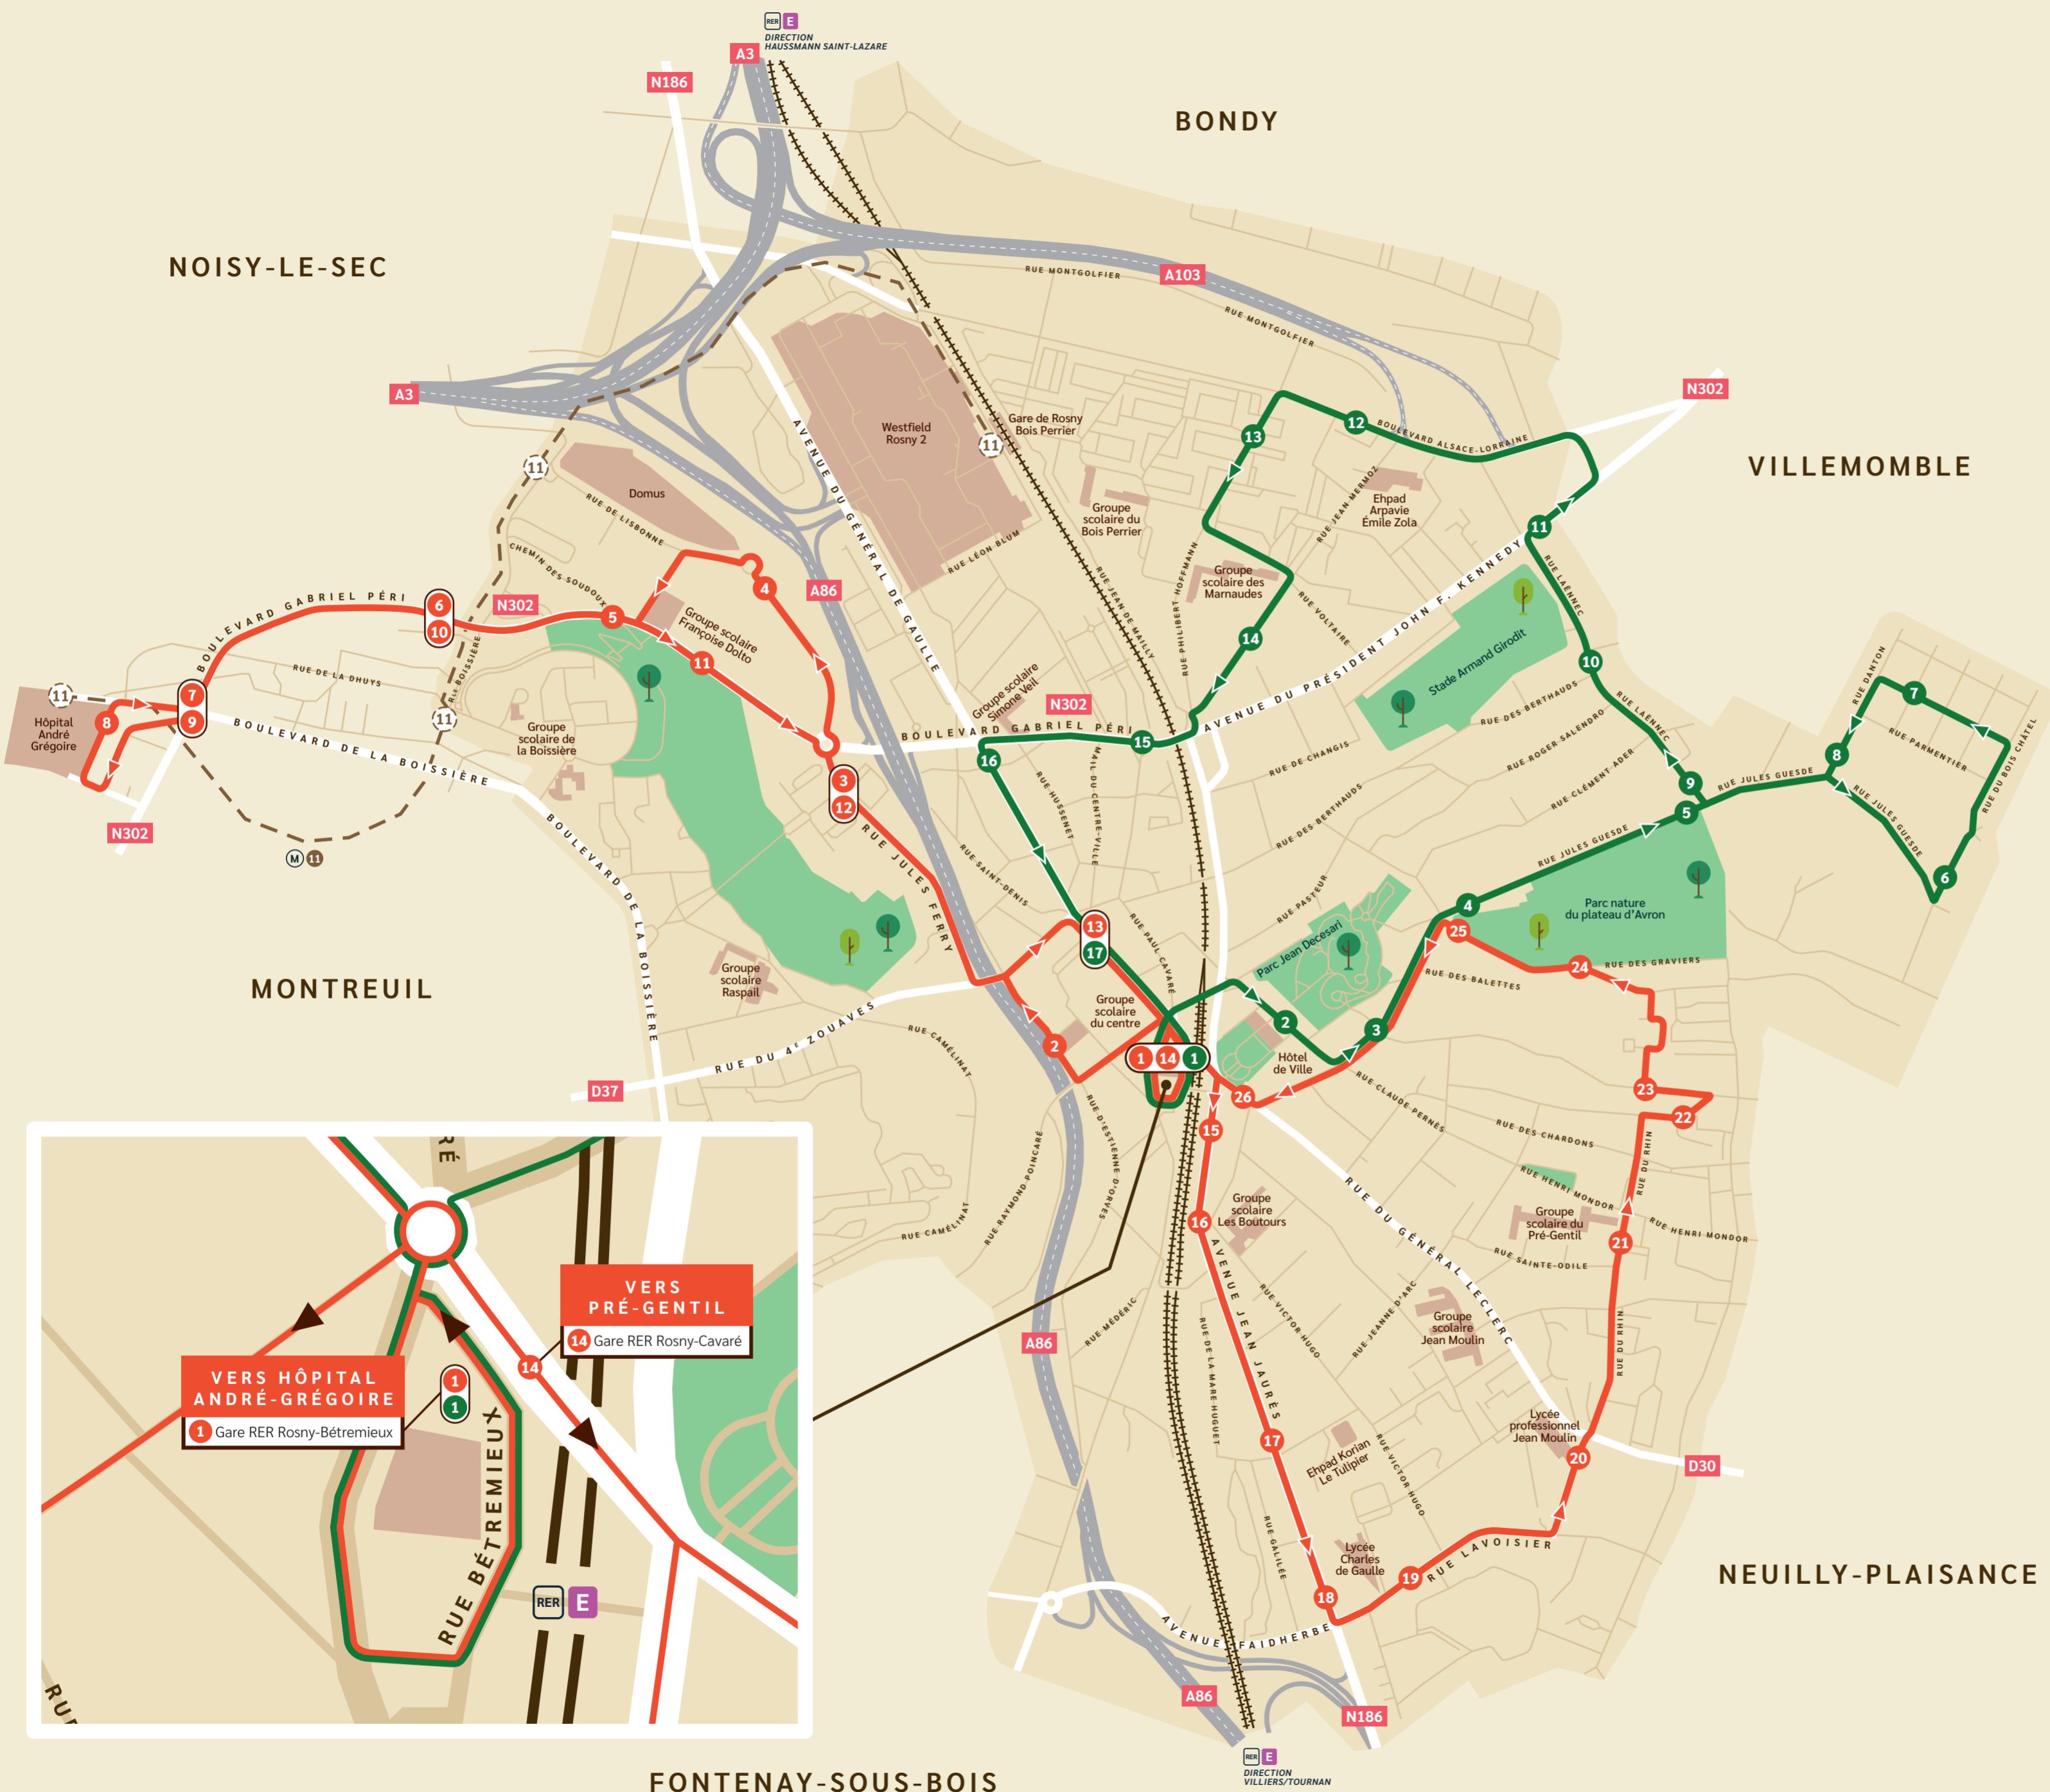

Plan du réseau TITUS

Titus 1

- 1 Gare RER Rosny-Bétreieux
- 2 Piscine
- 3 Nanteuil
- 4 Coteaux Beauclair
- 5 Chemin des Soudoux
- 6 Ruelle Boissière
- 7 La Boissière
- 8 Hôpital André Grégoire
- 9 La Boissière
- 10 Ruelle Boissière
- 11 Françoise Dolto
- 12 Nanteuil
- 13 Église de Rosny-sous-Bois
- 14 Gare RER Rosny-Cavarié
- 15 Jean-Jaurès
- 16 Marché des Boutours
- 17 Pascal
- 18 Faidherbe
- 19 Charles de Gaulle
- 20 Missak Manouchian
- 21 Sainte-Odile
- 22 Étang à l'eau
- 23 J. Duclos
- 24 Casanova
- 25 Letessier
- 26 Hôtel de Ville
- 1 Gare RER Rosny-Bétreieux

Titus 2

- 1 Gare RER Rosny-Bétreieux
- 2 Hôtel de Ville
- 3 Beaulieu
- 4 Letessier
- 5 Chemin d'Avron
- 6 Avenue de l'Ouest
- 7 J.D. d'Angers
- 8 Danton
- 9 Chemin d'Avron
- 10 Berthauds
- 11 11 Novembre
- 12 Les Marnaudes
- 13 Alsace-Lorraine
- 14 Barroy
- 15 Van Derheyden
- 16 De Gaulle - Péri
- 17 Église de Rosny-sous-Bois
- 1 Gare RER Rosny-Bétreieux

FONTENAY-SOUS-BOIS