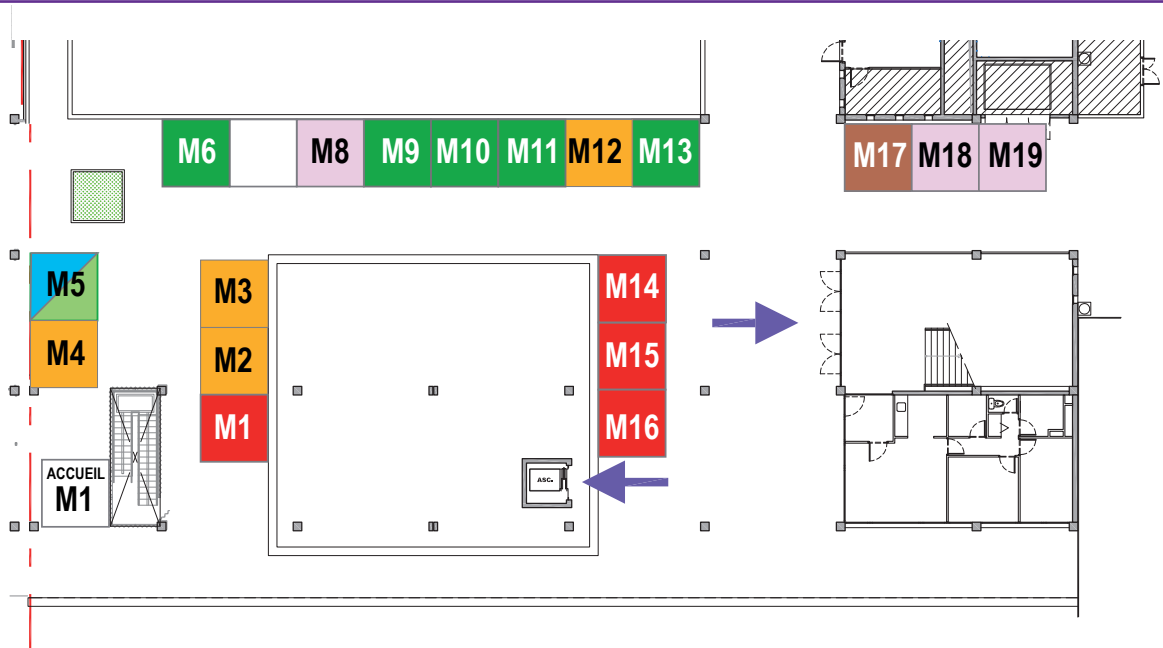

MAIL TIMBAUD