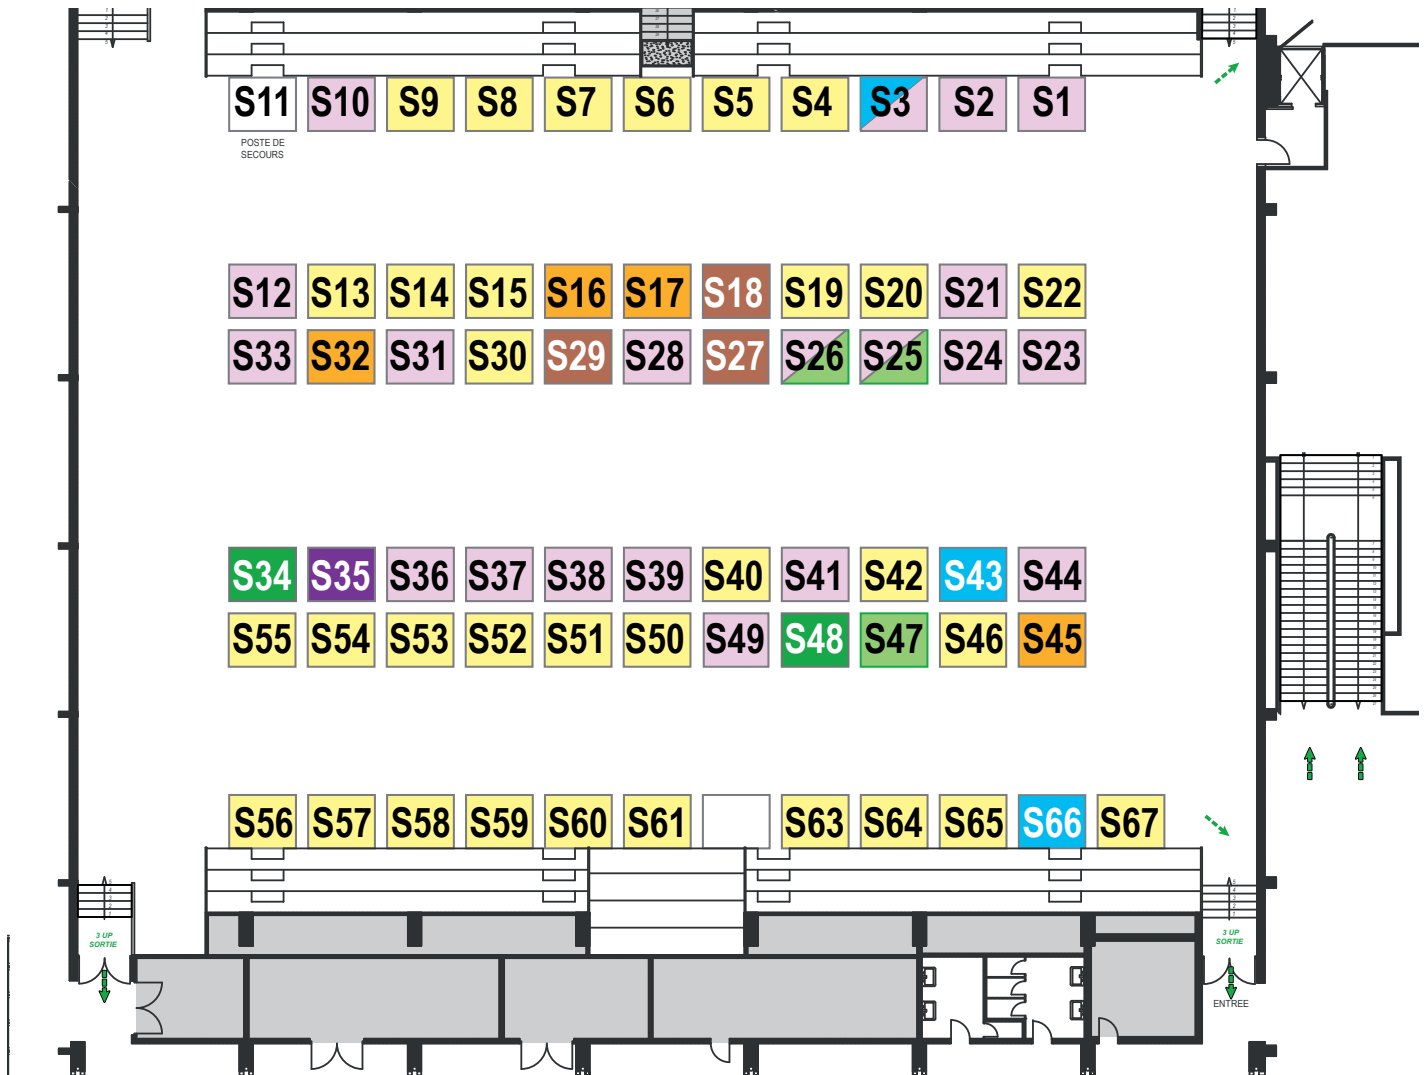

SALLE OMNISPORTS