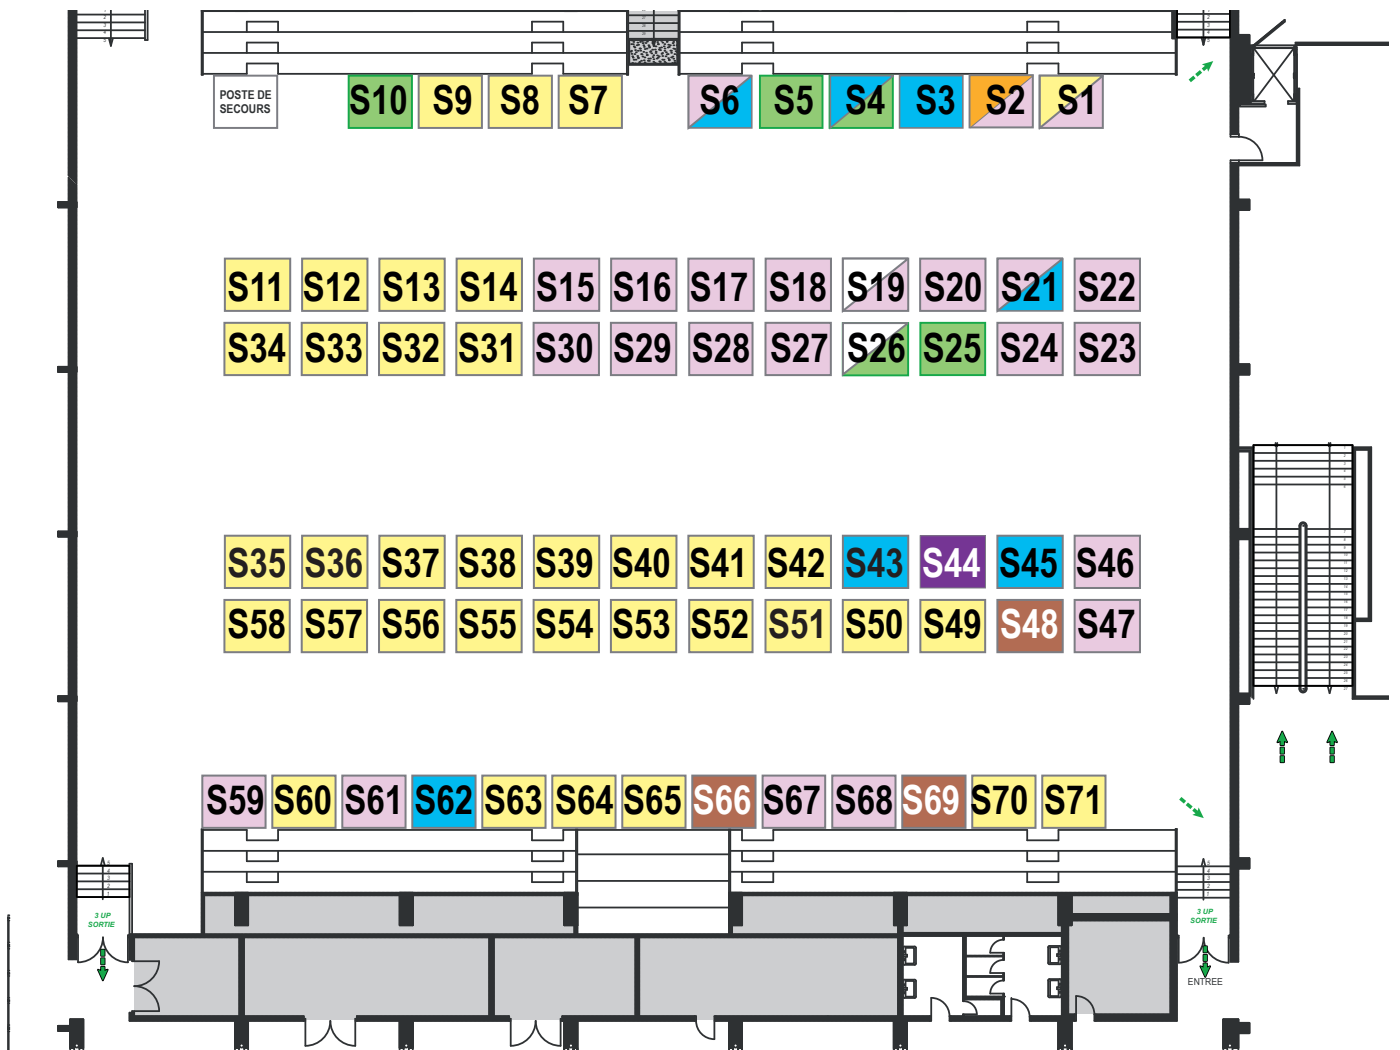

MAIL TIMBAUD

SALLE OMNISPORTS