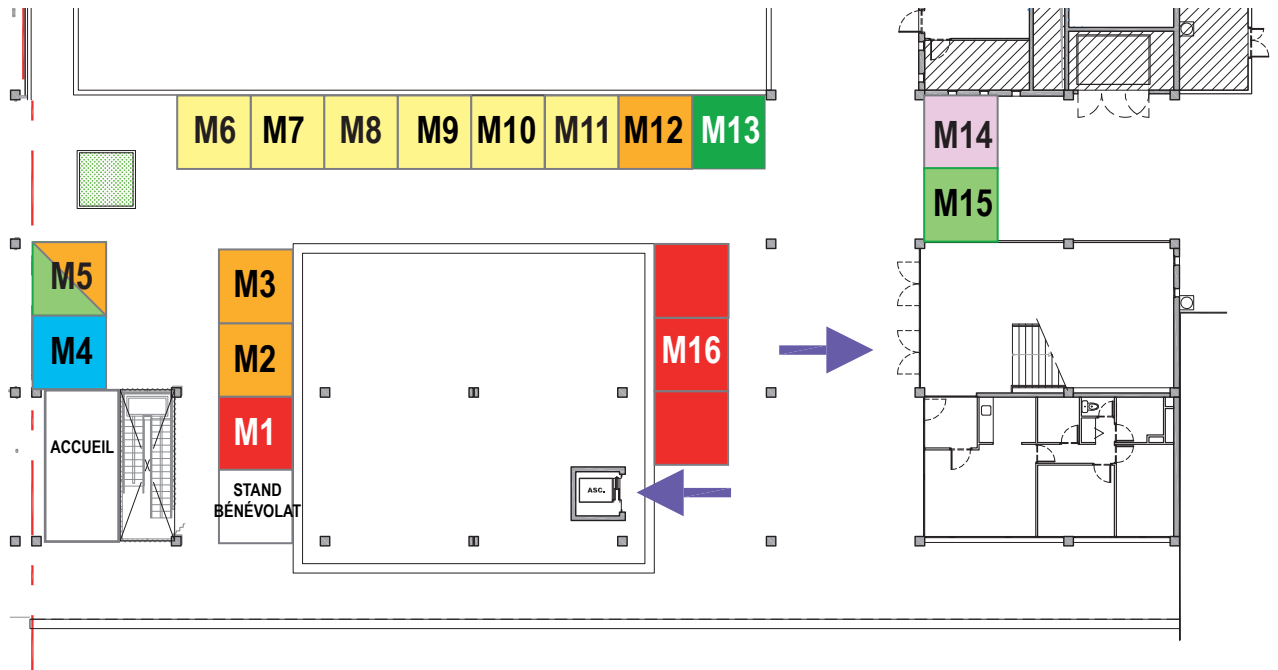

MAIL TIMBAUD

SALLE OMNISPORTS