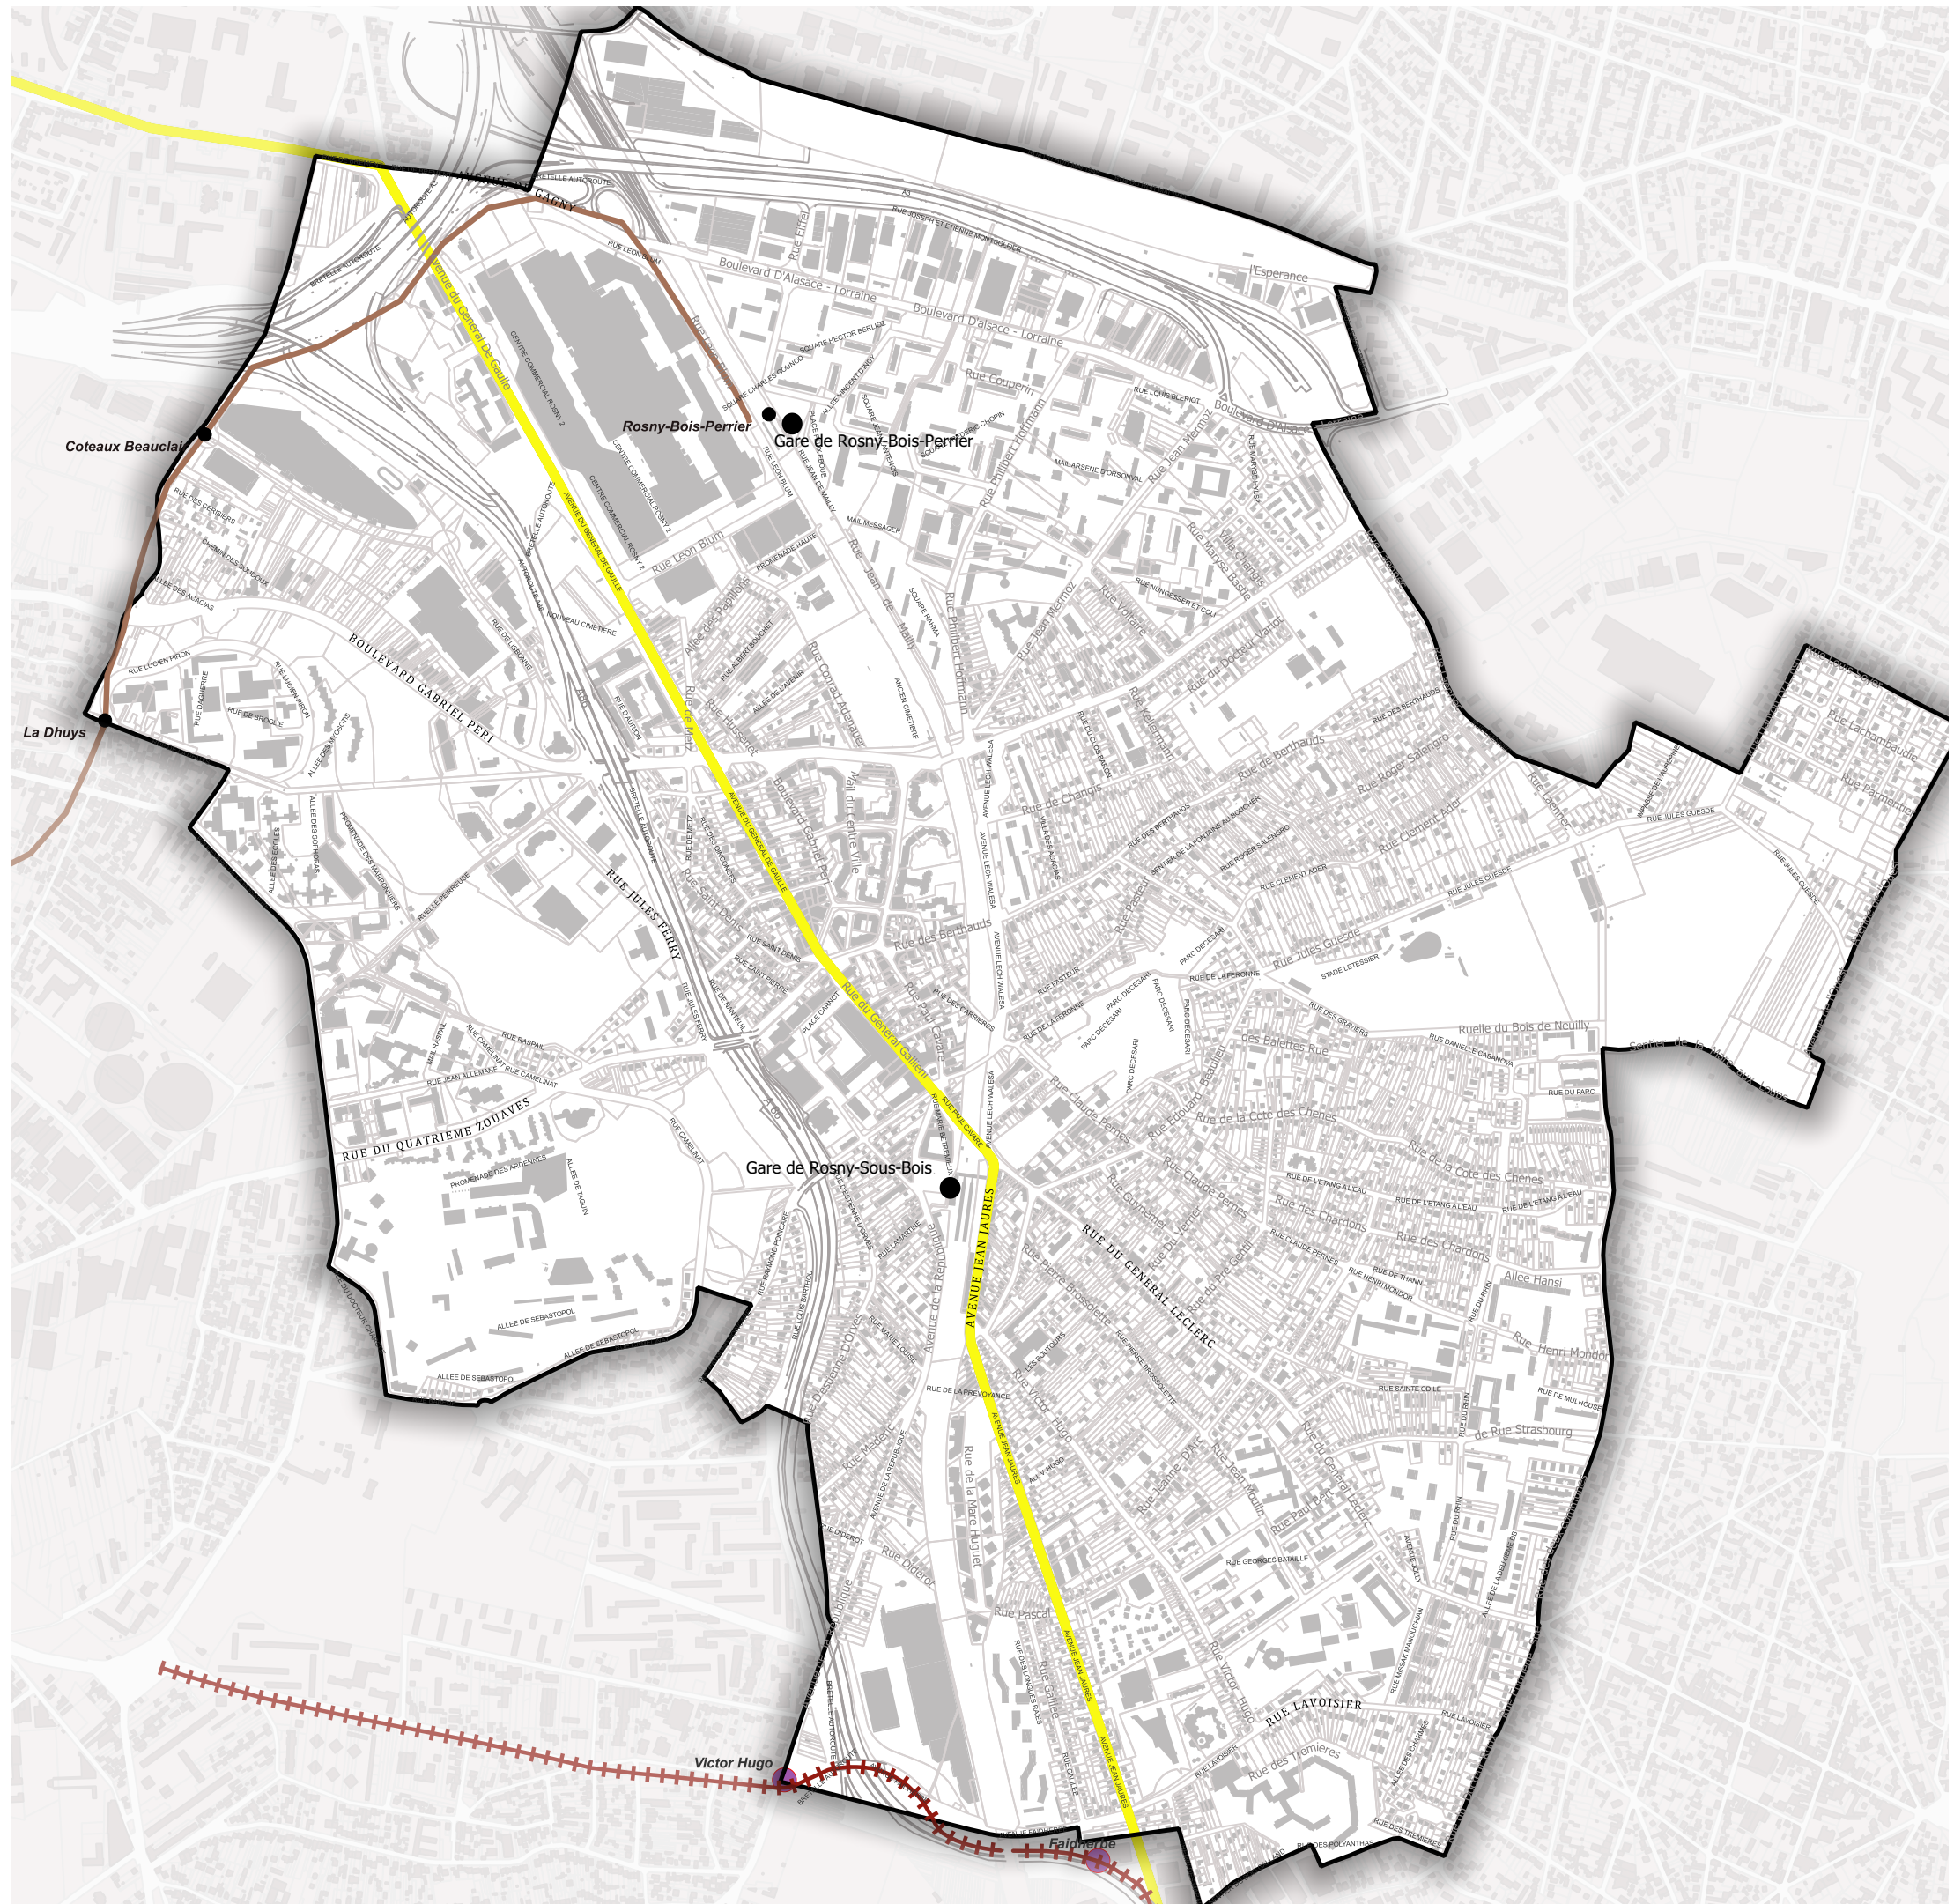

LE RESEAU VIF EN PROJET

LEGENDE

- Tracé Réseau VIF à l'étude
- Futures Stations Tram
- Stations Metro ligne 11
- Métro Ligne 11
- Prolongement du tram T1 en projet
- Gares
- Bâti
- Parcelles
- Ilots
- Limite communale

0 100 200 300 400 500 m